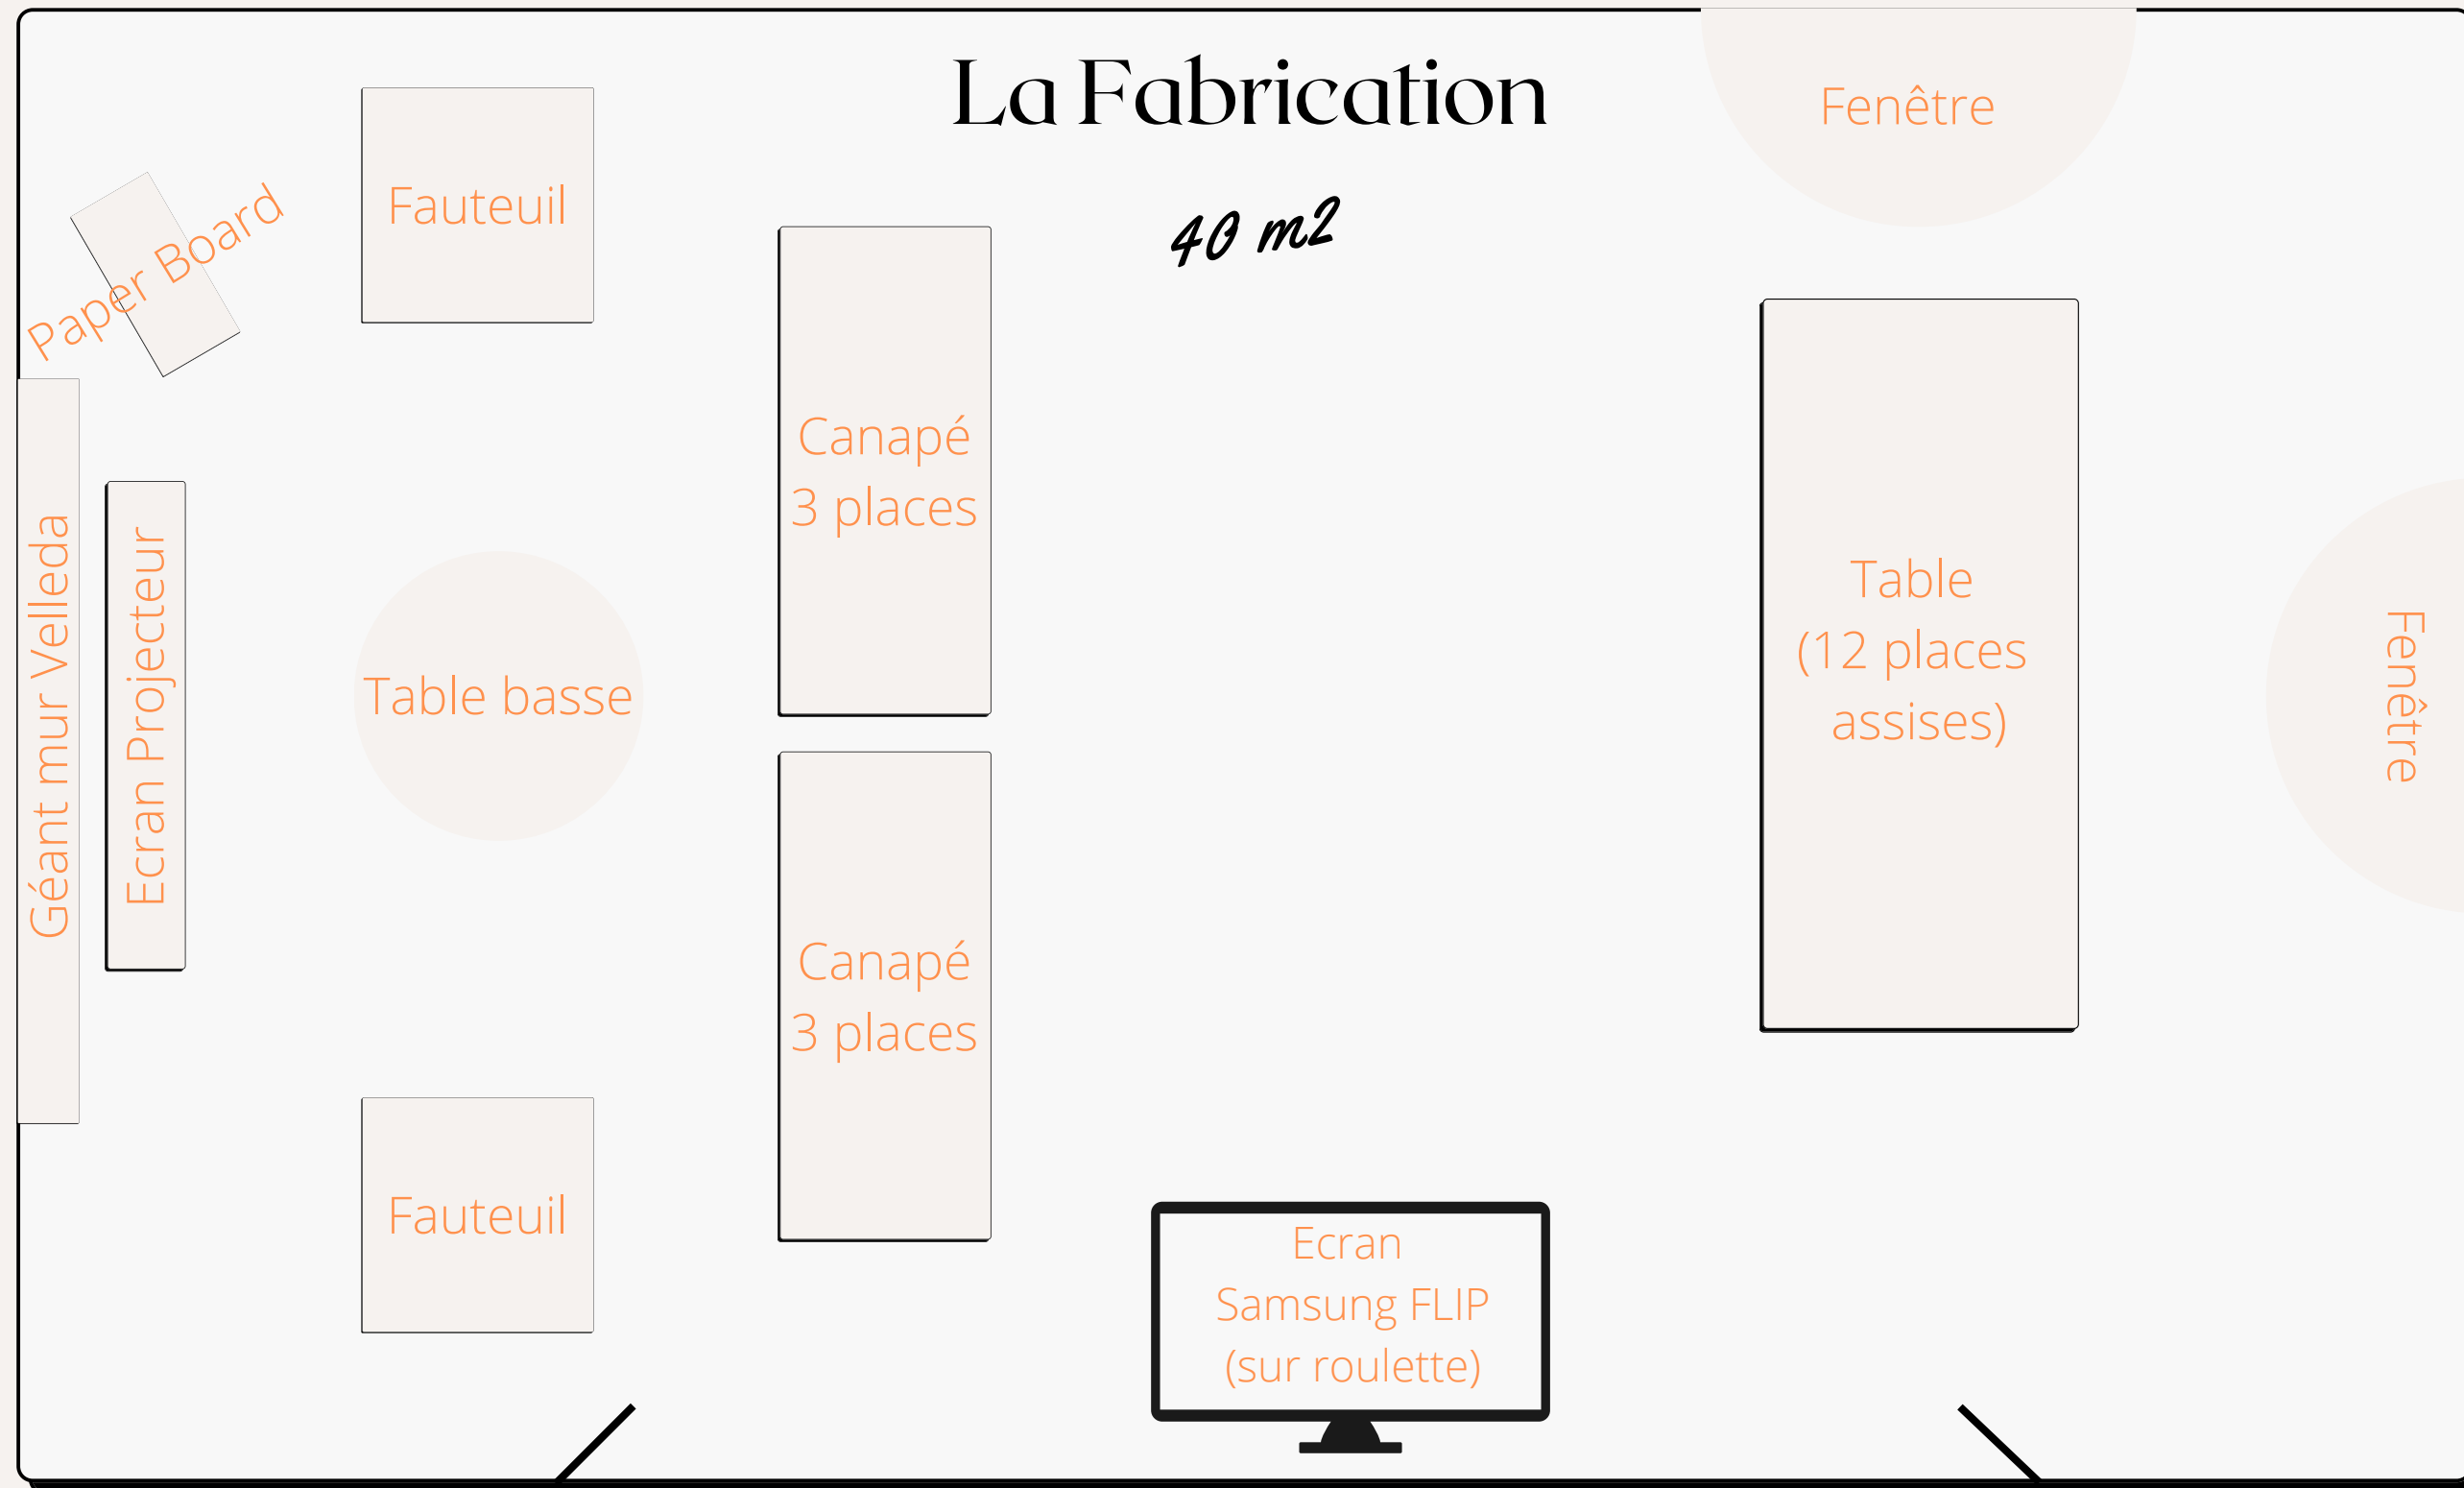

La Fabrication

40 m²

La Grande Fabrique

68,36 m²

Paper Board

Ecran Projecteur

Ecran Projecteur

Table
(12 places
assises)

Jusqu'à 60 chaises sous format conférence

Table haute

Fenêtre

Géant mur Velleda

Fenêtre

Espace de réception

103,06 m²

Mange debout

Mange debout

HY
(6 places assises)

Bar de réception

Table
de ferme

Mange debout

Table de buffet

Mange debout

Serre

98,13 m²

Table

Table

Table
de ferme

Table

Table

Table

Table