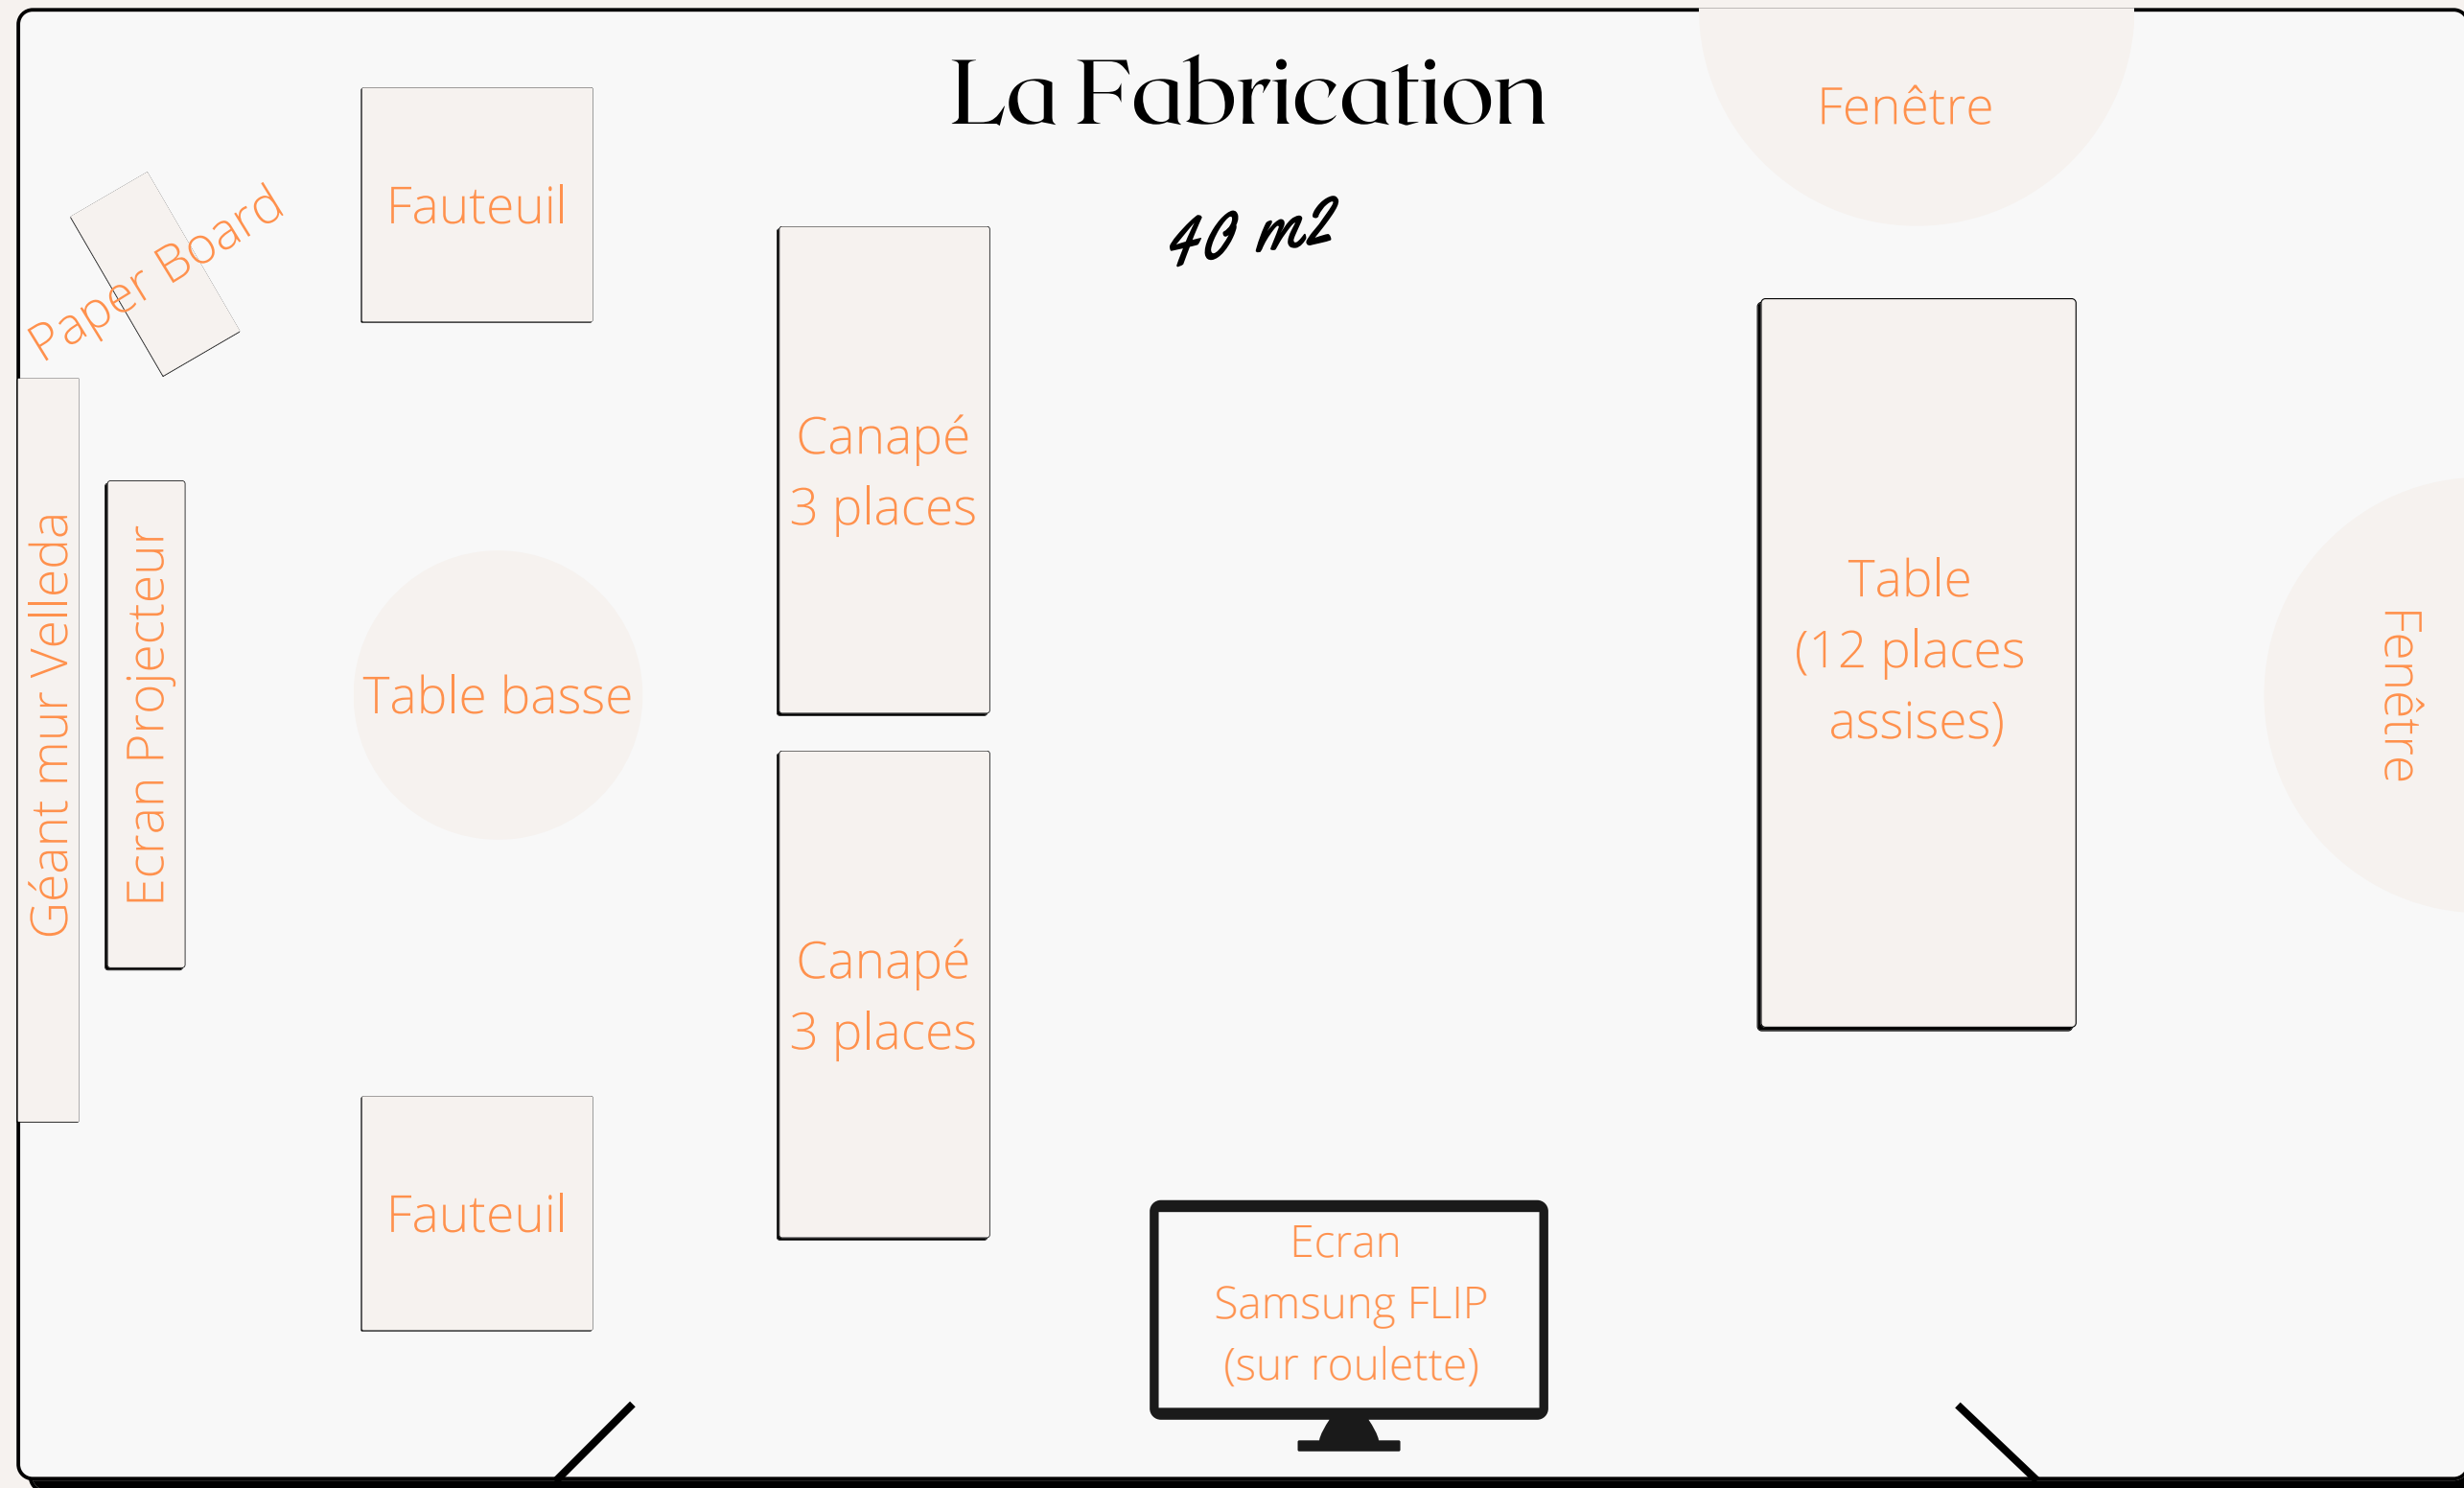

La Fabrication

40 m²

La Grande Fabrique

68,36 m²

Paper Board

Ecran Projecteur

Ecran Projecteur

Table
(12 places
assises)

Table haute

Fenêtre

Géant mur Velleda

Fenêtre

Jusqu'à 60 chaises sous format conférence

Espace de réception

103,06 m²

Mange debout

Mange debout

HY
(6 places assises)

Bar de réception

Table
de ferme

Mange debout

Table de buffet

Mange debout

Serre

98,13 m²

Table

Table

Table
de ferme

Table

Table

Table

Table